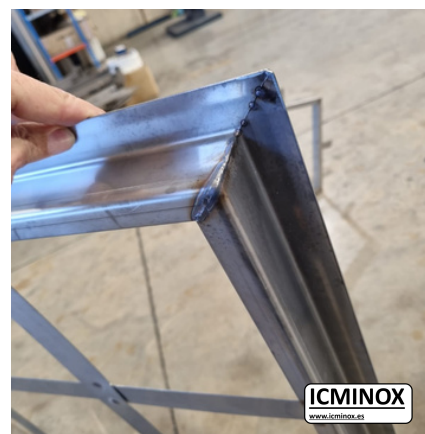

TAPAS DE ARQUETAS ACERO INOXIDABLE

- Para otras medidas y espesores de chapa consultar.
- La tapa de arqueta de acero inoxidable de **ICMINOX** es la solución ideal para garantizar durabilidad y resistencia en proyectos de alcantarillado. Fabricada con acero inoxidable de alta calidad, esta tapa ofrece una solución robusta y resistente a la corrosión.

PRECIOS DE TAPAS DE ARQUETA EN ACERO INOXIDABLE CON CHAPA DE 1,5 mm Y 1,2 mm.

TARIFAS 2024 Precios sujetos a cambios según tarifa de precios de materia prima. Última actualización: 01/01/2024

Esesor de chapa	MEDIDAS	ALTURA 40 MM.	ALTURA 45 MM.	ALTURA 50 MM.	ALTURA 55 MM.	ALTURA 60 MM.
CHAPA 1,5MM	80x80	76,80 €	82,10 €	87,40 €	92,70 €	98,00 €
	75x75	74,15 €	79,45 €	84,75 €	90,05 €	95,35 €
	70x70	71,50 €	76,80 €	82,10 €	87,40 €	92,70 €
	65x65	68,85 €	74,15 €	79,45 €	84,75 €	90,05 €
	60x60	66,20 €	71,50 €	76,80 €	82,10 €	77,40 €
	55x55	64,08 €	69,38 €	74,68 €	79,98 €	85,28 €
	50x50	61,96 €	67,26 €	72,56 €	77,86 €	83,16 €
CHAPA 1,2 MM	45x45	58,34 €	63,64 €	68,94 €	74,24 €	79,54 €
	40x40	56,22 €	61,52 €	66,82 €	72,12 €	77,42 €
	35x35	54,10 €	59,40 €	64,70 €	70,00 €	75,30 €
	30x30	51,98 €	57,28 €	62,58 €	67,88 €	73,18 €
	25x25	49,33 €	54,63 €	59,93 €	65,23 €	70,53 €
	20x20	46,68 €	51,98 €	57,28 €	62,58 €	67,88 €

Teléfono de contacto: 699051970

info@icminox.es

- Para otras medidas y espesores de chapa consultar.
- Complemente su tapa de arqueta con nuestra base de acero inoxidable diseñada para proporcionar estabilidad y durabilidad. La base de tapa de arqueta de **ICMINOX** garantiza una instalación sólida y resistente.