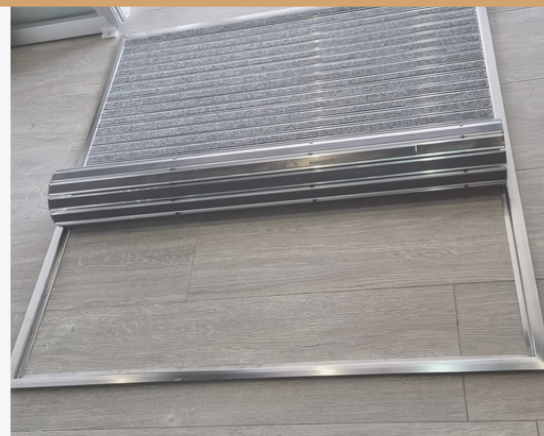

TAPAS DE ARQUETAS ACERO INOXIDABLE

- Para otras medidas y espesores de chapa consultar.
- La tapa de arqueta de acero inoxidable de **ICMINOX** es la solución ideal para garantizar durabilidad y resistencia en proyectos de alcantarillado. Fabricada con acero inoxidable de alta calidad, esta tapa ofrece una solución robusta y resistente a la corrosión.

Teléfono de contacto: 699051970

info@icminox.es

ICMINOX

www.icminox.es

BASES PARA ALFOMBRA

ICMINOX

www.icminox.es

- Nuestra base de acero inoxidable para felpudo es la elección perfecta para proyectos que requieren una solución resistente a las condiciones climáticas. Diseñada para durar, esta base proporciona un soporte sólido para felpudos en entradas y áreas de alto tráfico.
- Características:
 - Fabricada en acero inoxidable para resistencia y durabilidad.
 - Apta para uso en exteriores.
 - Resistencia a la intemperie.
 - Fácil de limpiar y mantener.

ICMINOX

www.icminox.es

TAPAS DE ARQUETA DE ACERO

INOXIDABLE

TAPAS DE ARQUETA

ICMINOX

www.icminox.es

- **Tapas de Arqueta de Acero Inoxidable:**
 - Resistente a la corrosión.
 - Duradera y de fácil mantenimiento.
 - Disponible en diferentes medidas para adaptarse a sus necesidades.
 - Mayor vida útil en comparación con materiales convencionales.
 - Aspecto estético y moderno.
- **Base de Tapa de Arqueta de Acero Inoxidable:**
 - Construida en acero inoxidable resistente.
 - Diseñada para adaptarse a diferentes tamaños de tapas de arqueta.
 - Mayor estabilidad y durabilidad.
 - Instalación fácil y segura.