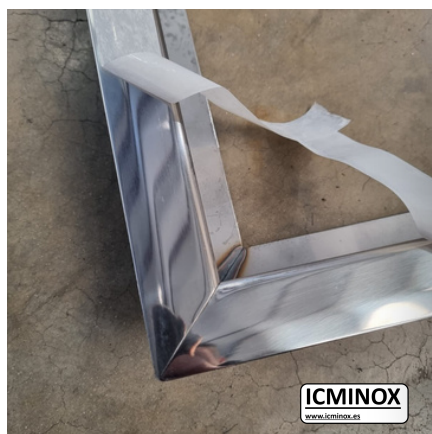

TAPAS DE ARQUETAS ACERO INOXIDABLE

- Para otras medidas y espesores de chapa consultar.
- La tapa de arqueta de acero inoxidable de **ICMINOX** es la solución ideal para garantizar durabilidad y resistencia en proyectos de alcantarillado. Fabricada con acero inoxidable de alta calidad, esta tapa ofrece una solución robusta y resistente a la corrosión.

PRECIOS DE TAPAS DE ARQUETA EN ACERO INOXIDABLE CON CHAPA DE 1,5 mm Y 1,2 mm.

TARIFAS 2024 Precios sujetos a cambios según tarifa de precios de materia prima. Última actualización: 01/01/2024

Esesor de chapa	MEDIDAS	ALTURA 40 MM.	ALTURA 45 MM.	ALTURA 50 MM.	ALTURA 55 MM.	ALTURA 60 MM.
CHAPA 1,5MM	80x80	76,80 €	82,10 €	87,40 €	92,70 €	98,00 €
	75x75	74,15 €	79,45 €	84,75 €	90,05 €	95,35 €
	70x70	71,50 €	76,80 €	82,10 €	87,40 €	92,70 €
	65x65	68,85 €	74,15 €	79,45 €	84,75 €	90,05 €
	60x60	66,20 €	71,50 €	76,80 €	82,10 €	77,40 €
	55x55	64,08 €	69,38 €	74,68 €	79,98 €	85,28 €
	50x50	61,96 €	67,26 €	72,56 €	77,86 €	83,16 €
CHAPA 1,2 MM	45x45	58,34 €	63,64 €	68,94 €	74,24 €	79,54 €
	40x40	56,22 €	61,52 €	66,82 €	72,12 €	77,42 €
	35x35	54,10 €	59,40 €	64,70 €	70,00 €	75,30 €
	30x30	51,98 €	57,28 €	62,58 €	67,88 €	73,18 €
	25x25	49,33 €	54,63 €	59,93 €	65,23 €	70,53 €
	20x20	46,68 €	51,98 €	57,28 €	62,58 €	67,88 €

Teléfono de contacto: 699051970

info@icminox.es

- Para otras medidas y espesores de chapa consultar.
- Complemente su tapa de arqueta con nuestra base de acero inoxidable diseñada para proporcionar estabilidad y durabilidad. La base de tapa de arqueta de **ICMINOX** garantiza una instalación sólida y resistente.