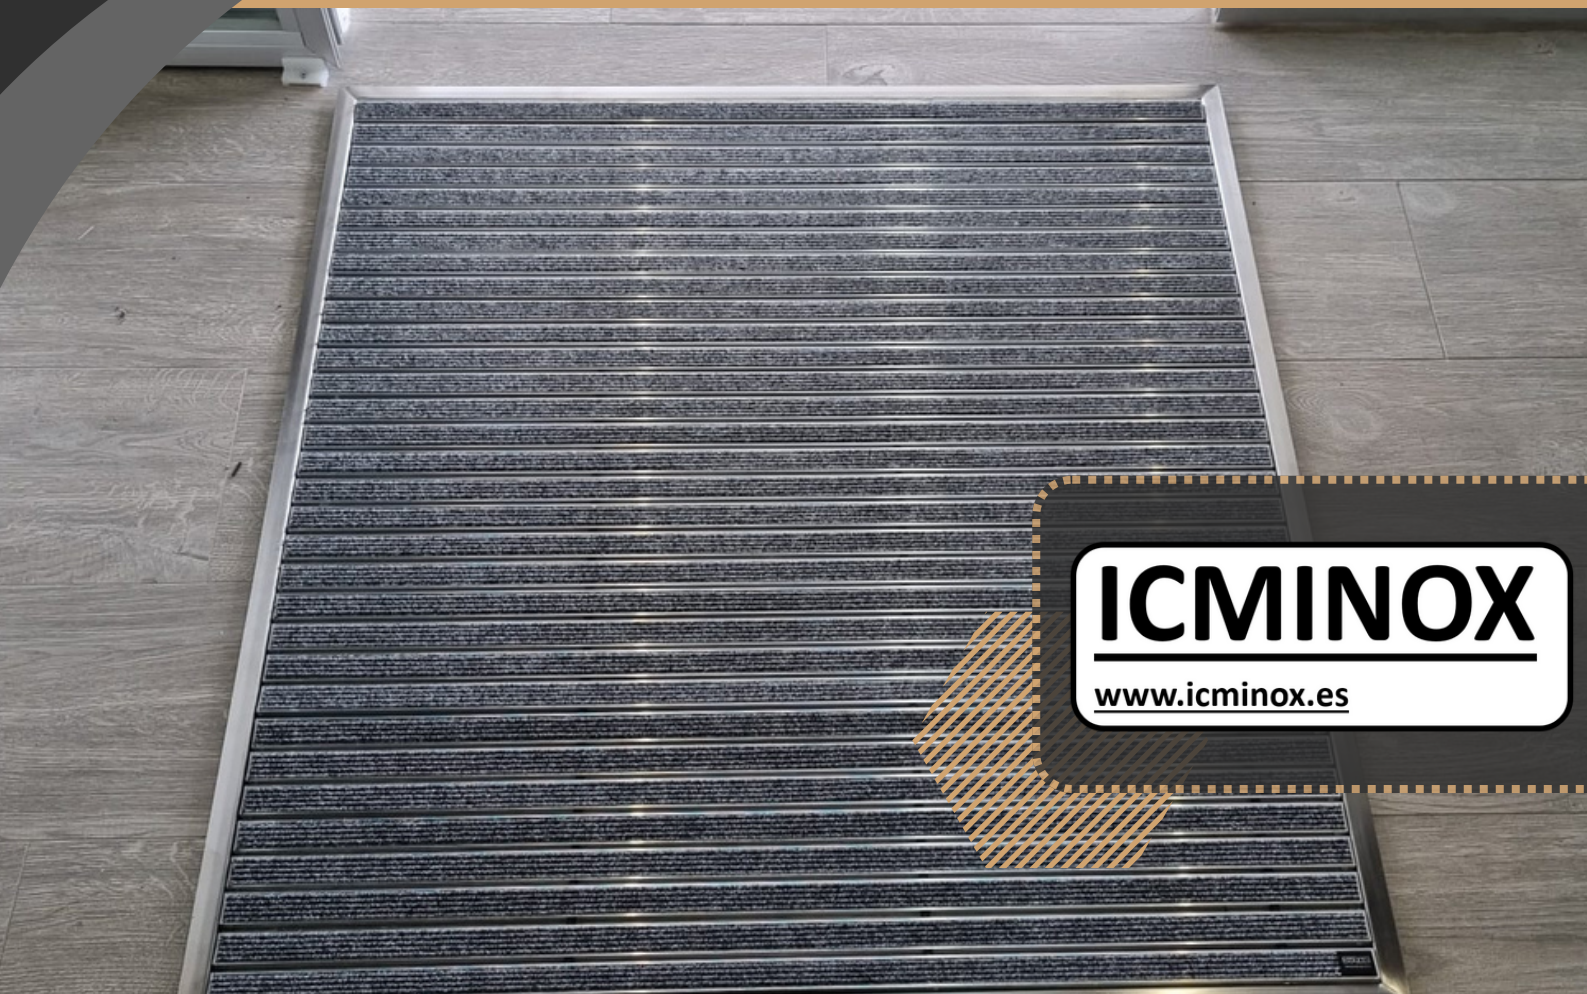

TAPAS DE ARQUETAS ACERO INOXIDABLE

- Para otras medidas y espesores de chapa consultar.
- La tapa de arqueta de acero inoxidable de **ICMINOX** es la solución ideal para garantizar durabilidad y resistencia en proyectos de alcantarillado. Fabricada con acero inoxidable de alta calidad, esta tapa ofrece una solución robusta y resistente a la corrosión.